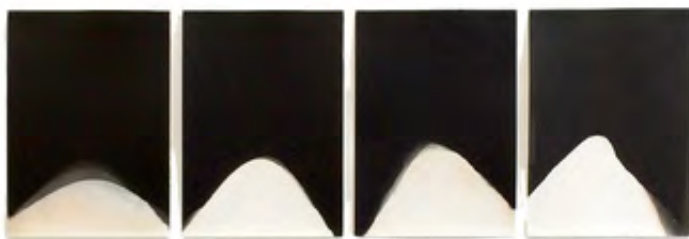

Œuvre 4 (Night and Day, 2015 ), Image 2, 1440855773\_522.jpg

Détails Lumière et Joula, Joula lisse mat - Bromure par développement, 1900

Œuvre 5 (Night and Day), Image 1, 1440855860\_208.jpg

Lumière et Joula, Papier Cello Lumière – A la Celloïdine pour virage au Platine, 1902  
8x 13 x 18 cm, uniques épreuves non traitées, exposées le 17.07.2015

Œuvre 5 (Night and Day), Image 2, 1440856165\_314.jpg

Lumière et Jouglu, Papier Cello Lumière – A la Celloïdine pour virage au Platine, 1902 détails

Œuvre 6 (Night and Day), Image 1, 1440856265\_757.jpg