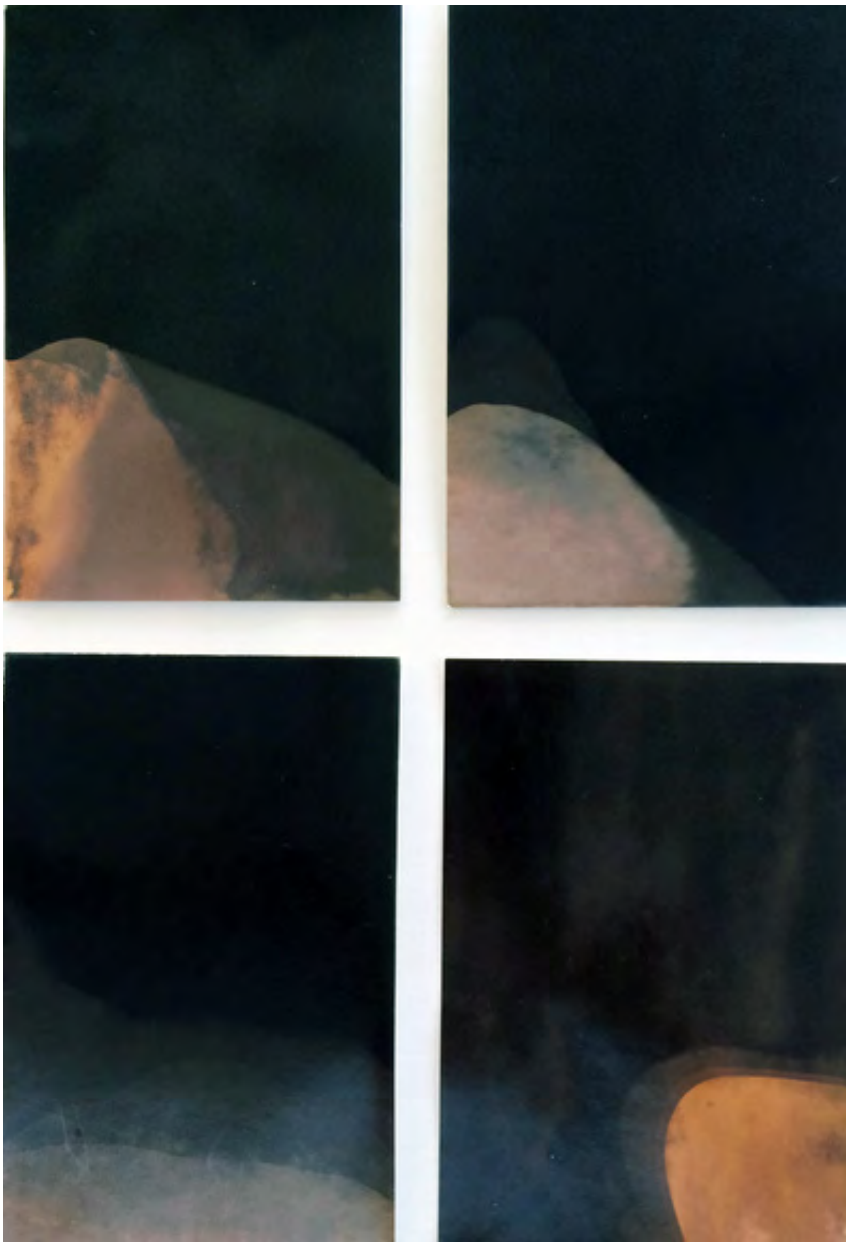

Œuvre 7 (Night and Day), Image 2, 1440856442_701.jpg

Détails

Telko Lonex LD1, 1950 / BYK Telobyk TK, 1950 / BYK Bromobyk B, 1950