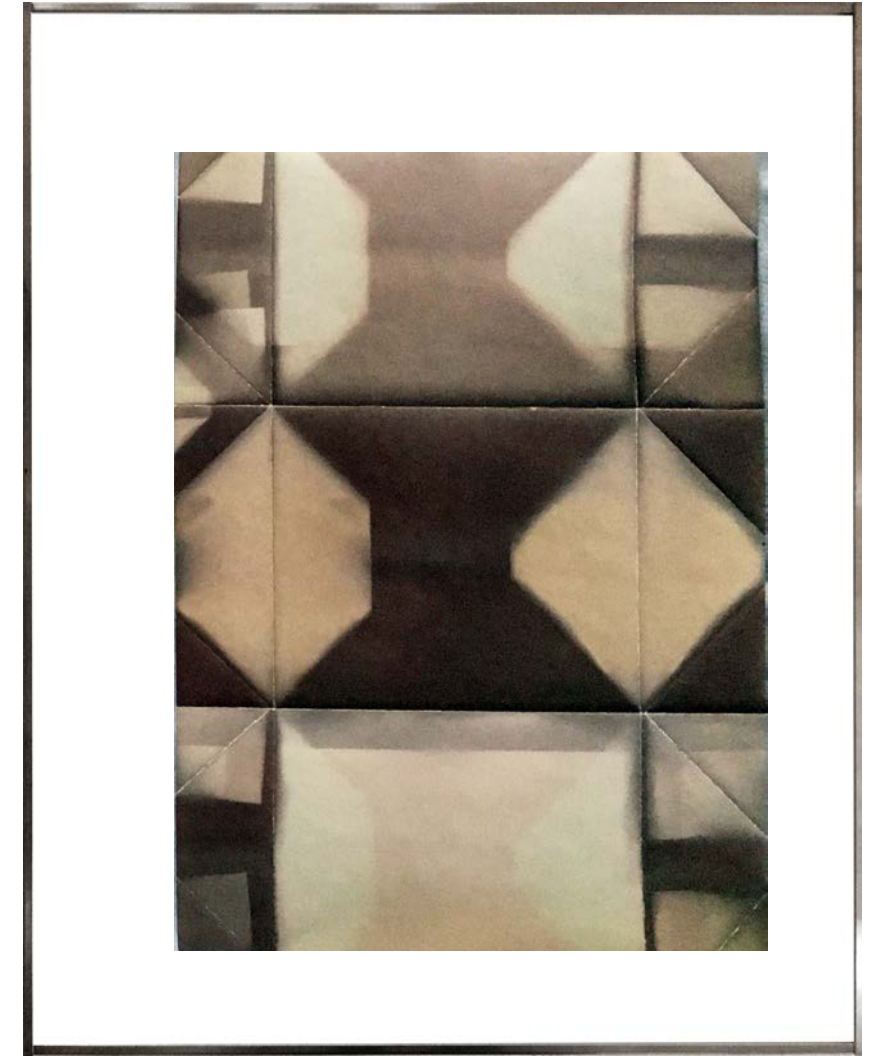

F&D CARTIER

U N F O L D E D, 2015 - Black-Birch -triptych 7.09.2015 7.09.2015 7.09.2015

Luminograms on AGFA Brovira silver gelatin 30x40cm photo papers / Stainless steel frames 50x40cm